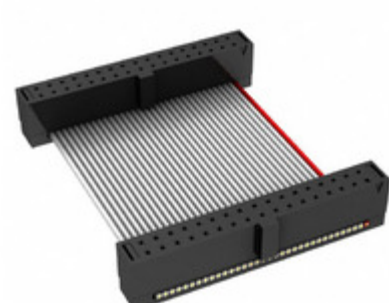

## FFSD-17-D-23.70-01-N

Obrázky jsou pouze orientační.  
Podrobné informace o produktu naleznete v části Technické údaje produktu.  
Koupit FFSD-17-D-23.70-01-N s důvěrou od Component-World.HK, 1 rok záruka

**Part Number:** [FFSD-17-D-23.70-01-N](#)

**Výrobce:** [Samtec, Inc.](#)

**Popis:** .050 X .050 C.L. FEMALE IDC ASSE

**Datový list:** [FFSD Series Datasheet](#)  
[FFSD-xx-x-xx.xx-01-x-x-zzz Drawing](#)

### PARAMETR PRODUKTU

<b>Part Number</b>	FFSD-17-D-23.70-01-N	<b>Výrobce</b>	<a href="#">Samtec, Inc.</a>
<b>Popis</b>	.050 X .050 C.L. FEMALE IDC ASSE	<b>Stav volného vedení / RoHS</b>	Bez olova / V souladu RoHS
<b>Dostupné množství</b>	5725 pcs	<b>Datový list</b>	<a href="#">FFSD Series Datasheet</a> <a href="#">FFSD-xx-x-xx.xx-01-x-x-zzz Drawing</a>
<b>Kategorie</b>	<a href="#">Sestavy kabelů</a>	<b>Série</b>	*
<b>Výrobní standardní doba výroby</b>	3 Weeks	<b>Stav volného vedení / RoHS</b>	Lead free / RoHS Compliant
<b>Detailní popis</b>	Position Cable Assembly Rectangular		